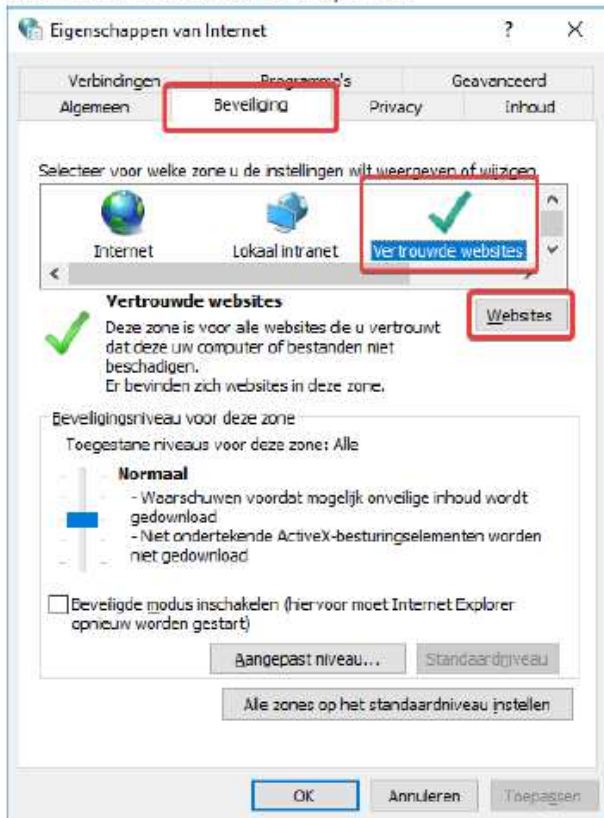

2. Een nieuw venster zal zich openen.

Ga naar het tabblad “Beveiliging” selecteer vervolgens “Vertrouwde websites”. Nu wordt de knop “Websites” beschikbaar. Druk hier op.

3. Een nieuw venster zal zich openen.