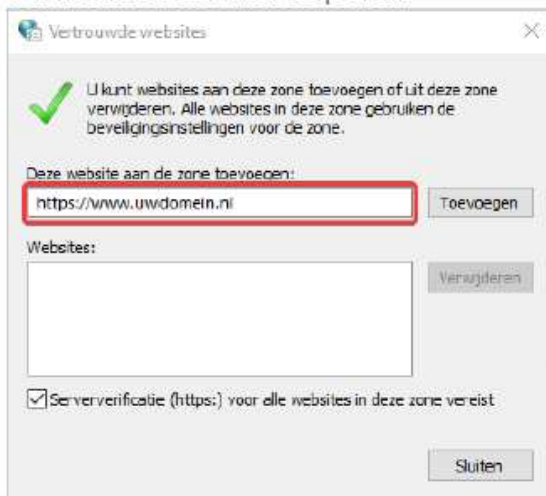

Ad. 1 Aanpassen beveiliging instellingen

Instellingen

Wanneer een de praktijk (patiënt en of verwijzer) problemen ervaart met het openen van een online module in de Microsoft Edge browser komt dit door de beveiliging instellingen op de computer/laptop van de eindgebruiker.

Om de online module als nog te kunnen openen in de Microsoft Edge browser dienen de volgende instellingen worden aangepast:

1. Druk op de Windows start knop  en type het volgende "Internet opties".

Open vervolgens de "Internet opties".

2. Een nieuw venster zal zich openen.

Ga naar het tabblad “Beveiliging” selecteer vervolgens “Vertrouwde websites”. Nu wordt de knop “Websites” beschikbaar. Druk hier op.

3. Een nieuw venster zal zich openen.